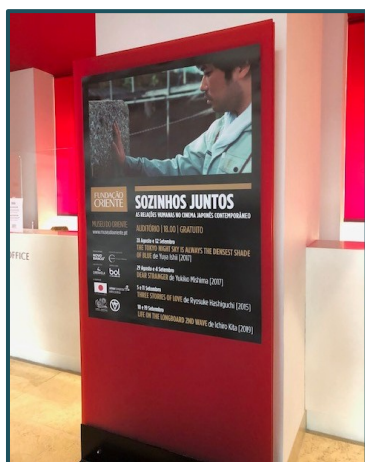

VISITA DO MINISTRO DOS NEGÓCIOS ESTRANGEIROS DO JAPÃO, SR. MOTEGI TOSHIMITSU, A PORTUGAL

O Ministro dos Negócios Estrangeiros do Japão, Sr. MOTEGI Toshimitsu, visitou Portugal, no passado dia 30 de Setembro, para uma reunião com S.E. Professores Doutor Augusto Ernesto Santos Silva, Ministro de Estado e dos Negócios Estrangeiros da República Portuguesa, fazendo uma visita de cortesia a S.E. Professor Doutor Marcelo Rebelo de Sousa, Presidente da República Portuguesa.

© https://www.mofa.go.jp/erp/we/page4e_001097.html

© https://www.mofa.go.jp/page1e_000283.html

CINEMA JAPONÊS REGRESSA AO MUSEU DO ORIENTE, COM O CICLO ‘SOZINHOS JUNTOS’

No final do mês de Agosto até ao dia 19 de Setembro, decorreu, no Museu do Oriente, o ciclo de cinema japonês ‘Sozinhos Juntos’, com a exibição de filmes de quatro cineastas japoneses, abordando as relações humanas – românticas, familiares, sociais, profissionais – sob o signo da melancolia. Num período especial em que nos encontramos, esta iniciativa foi revestida por um grande êxito, a contar pela afluência do público presente, dentro dos constrangimentos actuais associados à pandemia Covid19. A Embaixada do Japão agradece a prestimosa colaboração do Museu do Oriente na concretização deste evento, bem como à ‘Japan Foundation’ e Câmara Municipal de Nishinoomote, co-organizadores.