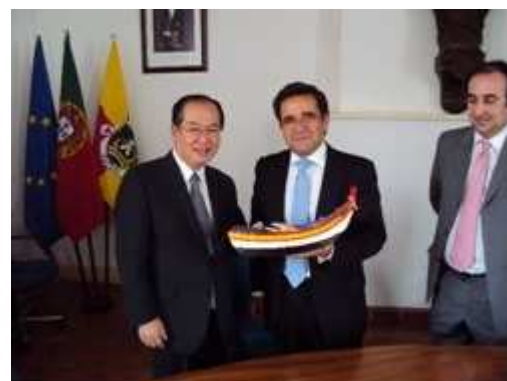

### !!! Visita oficial do Embaixador Shinomiya à Câmara Municipal de Nazaré

No passado dia 6 de Junho, o Embaixador Shinomiya visitou a cidade de Nazaré, cidade ‘amiga’ de Zushi, tendo trocado opiniões com o Presidente da Câmara, Dr. Jorge Barroso, sobre futuros intercâmbios entre os dois municípios. No âmbito do protocolo de cidade ‘amiga’, o Presidente Barroso manifestou a vontade de activar e aprofundar ainda mais futuros intercâmbios municipais com Zushi.